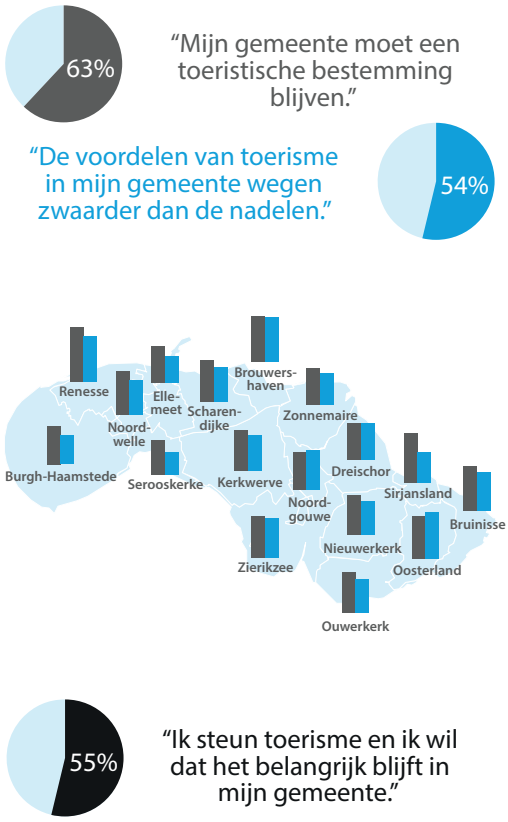

Wat is de houding van de inwoners van de gemeente Schouwen-Duiveland ten aanzien van toerisme?

Inwoners over toerisme

Top-3 thema's die een plek moeten krijgen binnen het toeristisch beleid

1. Natuurlijke omgeving
2. Leefbaarheid
3. Cultuur & historie

Beoordeling positieve effecten van toerisme

Beoordeling negatieve effecten van toerisme

On- en offline onderzoek door middel van gevalideerde vragenlijst onder de inwoners van de gemeente Schouwen-Duiveland (18+). Periode veldwerk: maart/april 2021. Op basis van representatieve steekproef Basis Registratie Personen (BRP). 6292 inwoners zijn benaderd. Geldige respons was 1454 (23%).