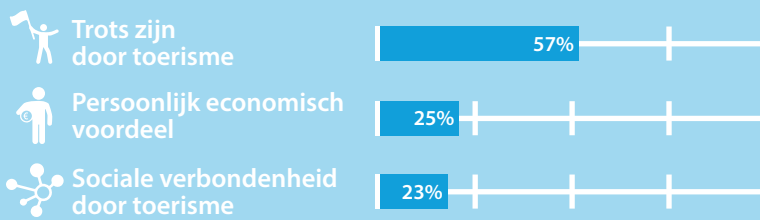

Wat is de houding van de inwoners van de gemeente Schouwen-Duiveland ten aanzien van toerisme?

Inwoners over toerisme

Top-3 thema's die een plek moeten krijgen binnen het toeristisch beleid

1. Natuurlijke omgeving
2. Leefbaarheid
3. Cultuur & historie

Beoordeling positieve effecten van toerisme

Beoordeling negatieve effecten van toerisme

On- en offline onderzoek door middel van gevalideerde vragenlijst onder de inwoners van de gemeente Schouwen-Duiveland (18+). Periode veldwerk: maart/april 2021. Op basis van representatieve steekproef Basis Registratie Personen (BRP). 6292 inwoners zijn benaderd. Geldige respons was 1454 (23%).