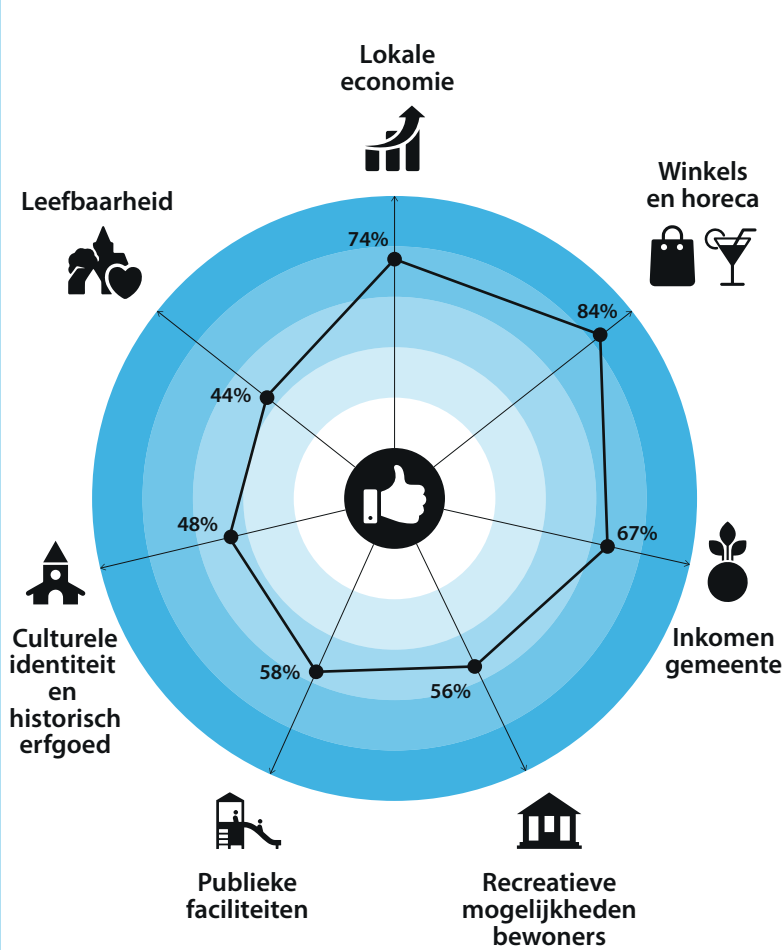

Wat is de houding van de inwoners van de gemeente Schouwen-Duiveland ten aanzien van toerisme?

Inwoners over toerisme

Top-3 thema's die een plek moeten krijgen binnen het toeristisch beleid

1. Natuurlijke omgeving
2. Leefbaarheid
3. Cultuur & historie

Beoordeling positieve effecten van toerisme

Beoordeling negatieve effecten van toerisme

On- en offline onderzoek door middel van gevalideerde vragenlijst onder de inwoners van de gemeente Schouwen-Duiveland (18+). Periode veldwerk: maart/april 2021. Op basis van representatieve steekproef Basis Registratie Personen (BRP). 6292 inwoners zijn benaderd. Geldige respons was 1454 (23%).