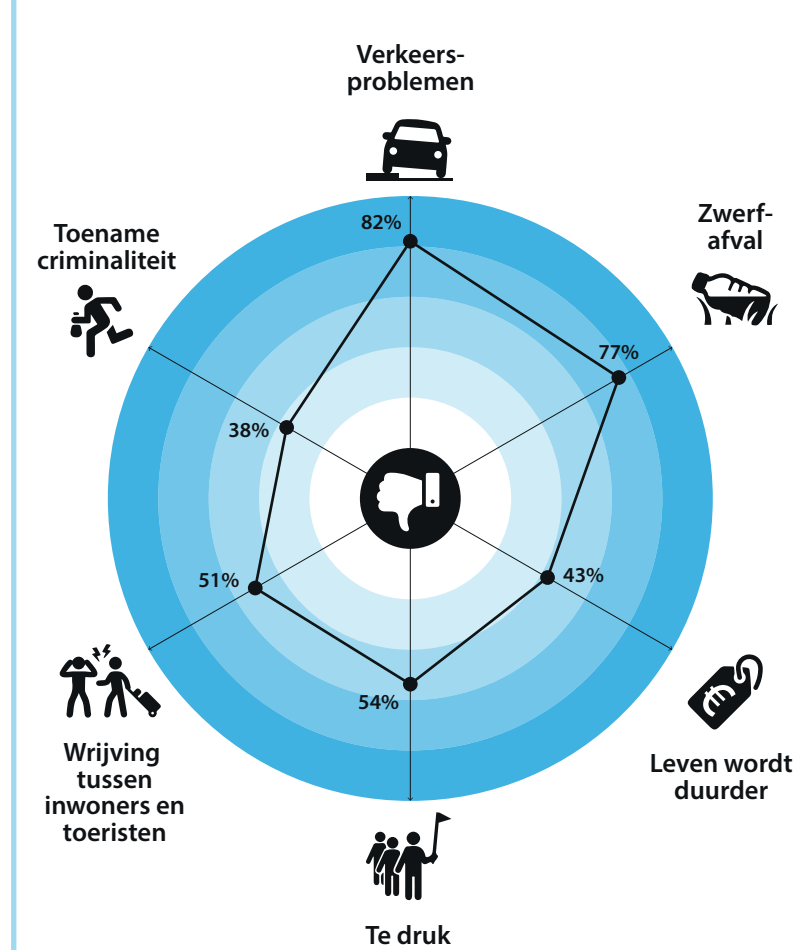

Wat is de houding van de inwoners van de gemeente Schouwen-Duiveland ten aanzien van toerisme?

Inwoners over toerisme

Top-3 thema's die een plek moeten krijgen binnen het toeristisch beleid

1. Natuurlijke omgeving
2. Leefbaarheid
3. Cultuur & historie

Beoordeling positieve effecten van toerisme

Beoordeling negatieve effecten van toerisme

On- en offline onderzoek door middel van gevalideerde vragenlijst onder de inwoners van de gemeente Schouwen-Duiveland (18+). Periode veldwerk: maart/april 2021. Op basis van representatieve steekproef Basis Registratie Personen (BRP). 6292 inwoners zijn benaderd. Geldige respons was 1454 (23%).