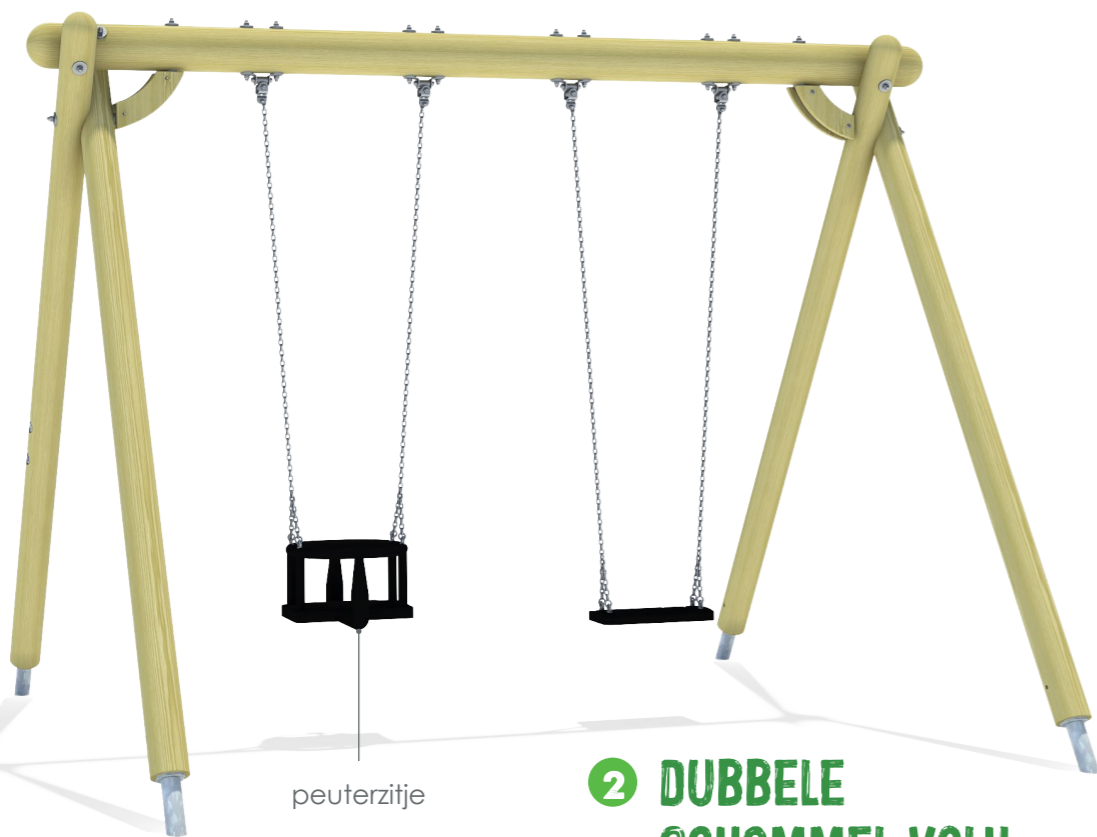

KLUUTSTRAAT ZIERIKZEE

1 SPEELTOESTEL PIZOL

2 DUBBELE SCHOMMEL VALK