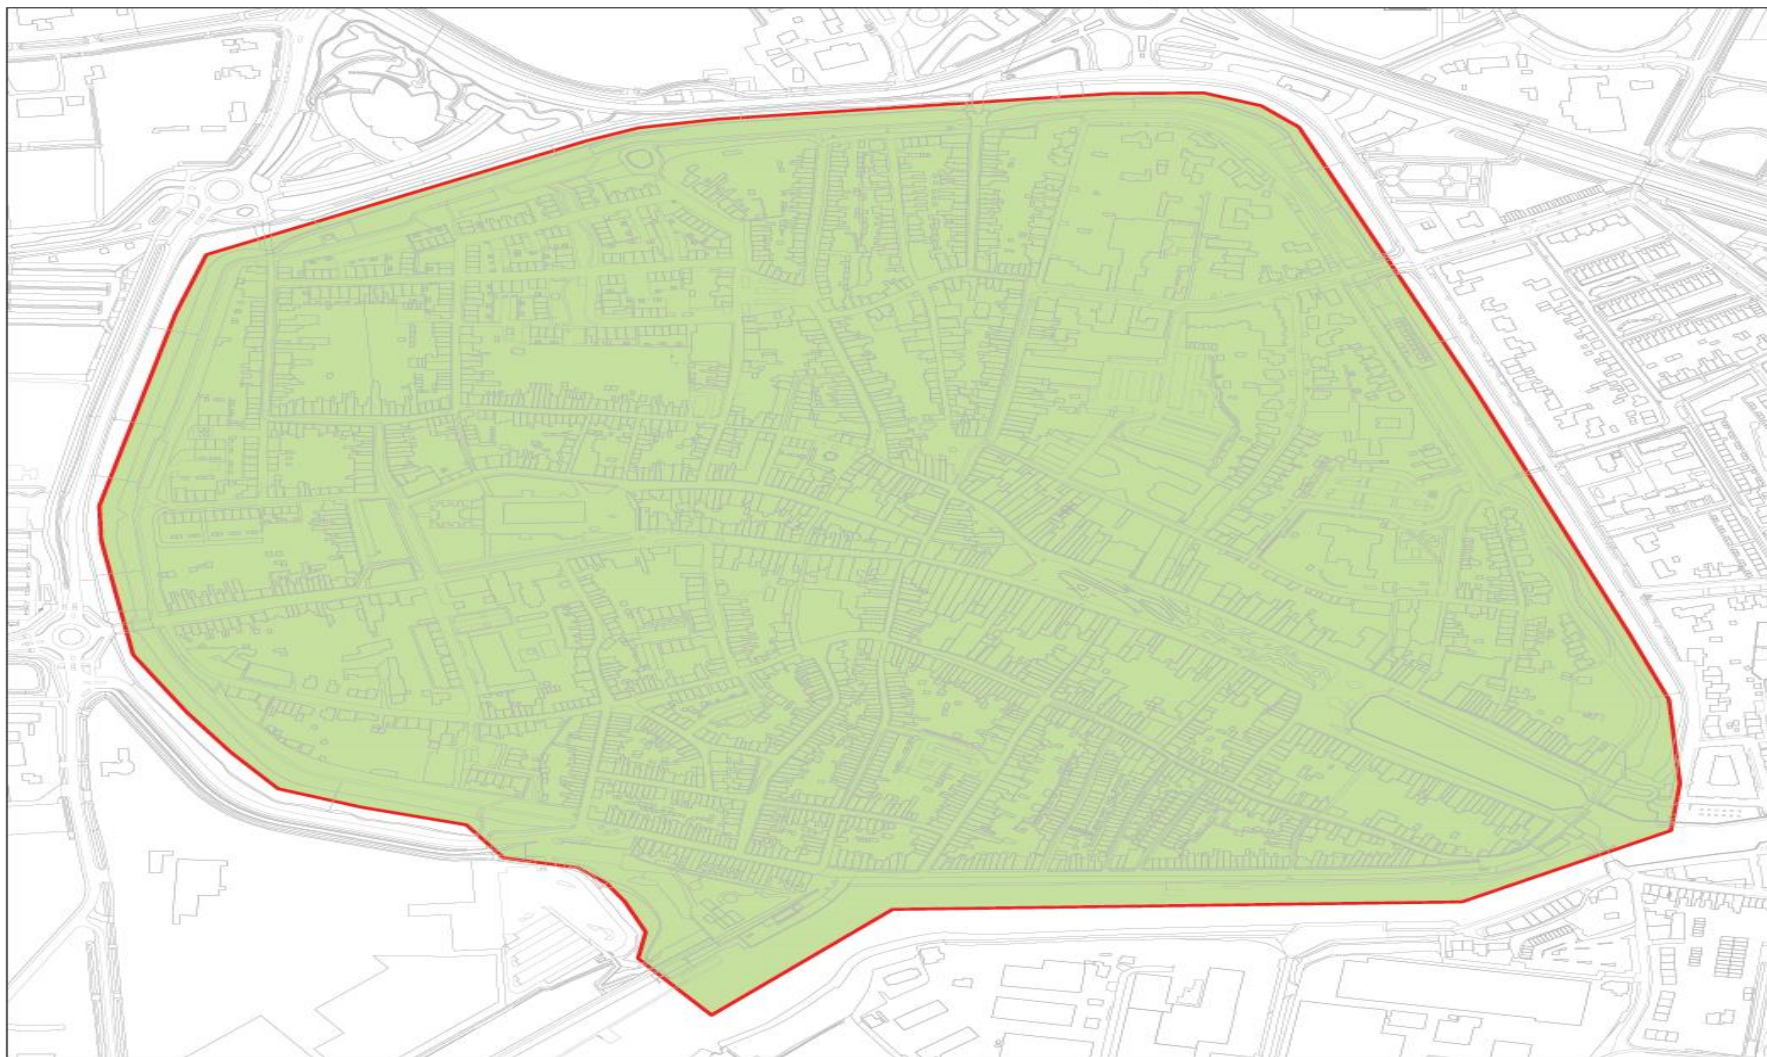

Bijlage 1 Kaart BIZ zone Zierikzee 2022 - 2026

BedrijveninvesteringsZone Zierikzee binnenstad 2022 tot 2026  
SCHAAL 1 : 2.000